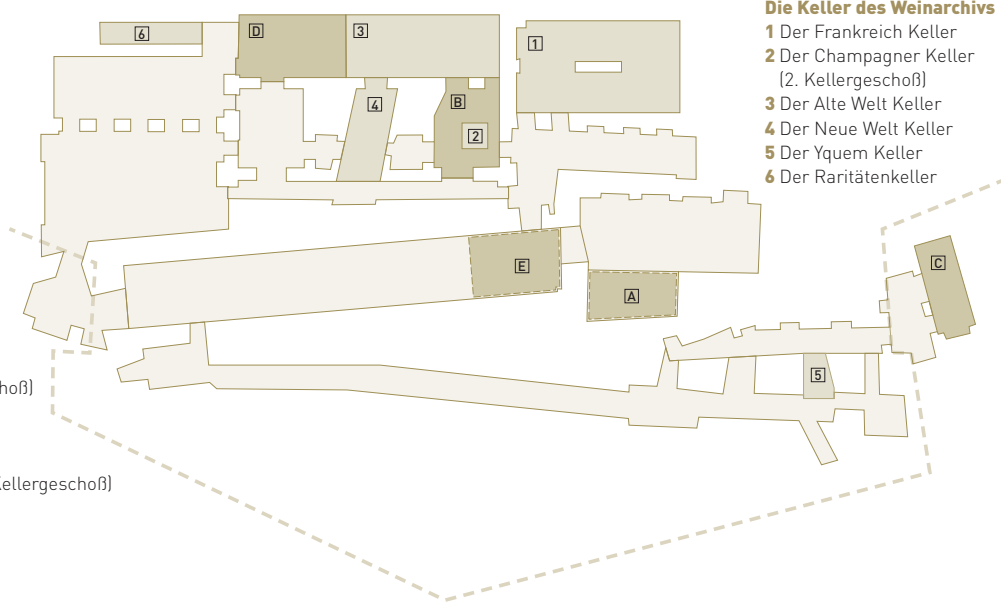

Ambiente für den Weingenuss

- A** Die Weintounge (Zwischengeschoß)
- B** Das Weingewölbe
- C** Der Haram
- D** Das Alte Welt Gewölbe
- E** Die Dom Pérignon Lounge (2. Kellergeschoß)

Die Keller des Weinarchivs

- 1** Der Frankreich Keller
- 2** Der Champagner Keller (2. Kellergeschoß)
- 3** Der Alte Welt Keller
- 4** Der Neue Welt Keller
- 5** Der Yquem Keller
- 6** Der Raritätenkeller